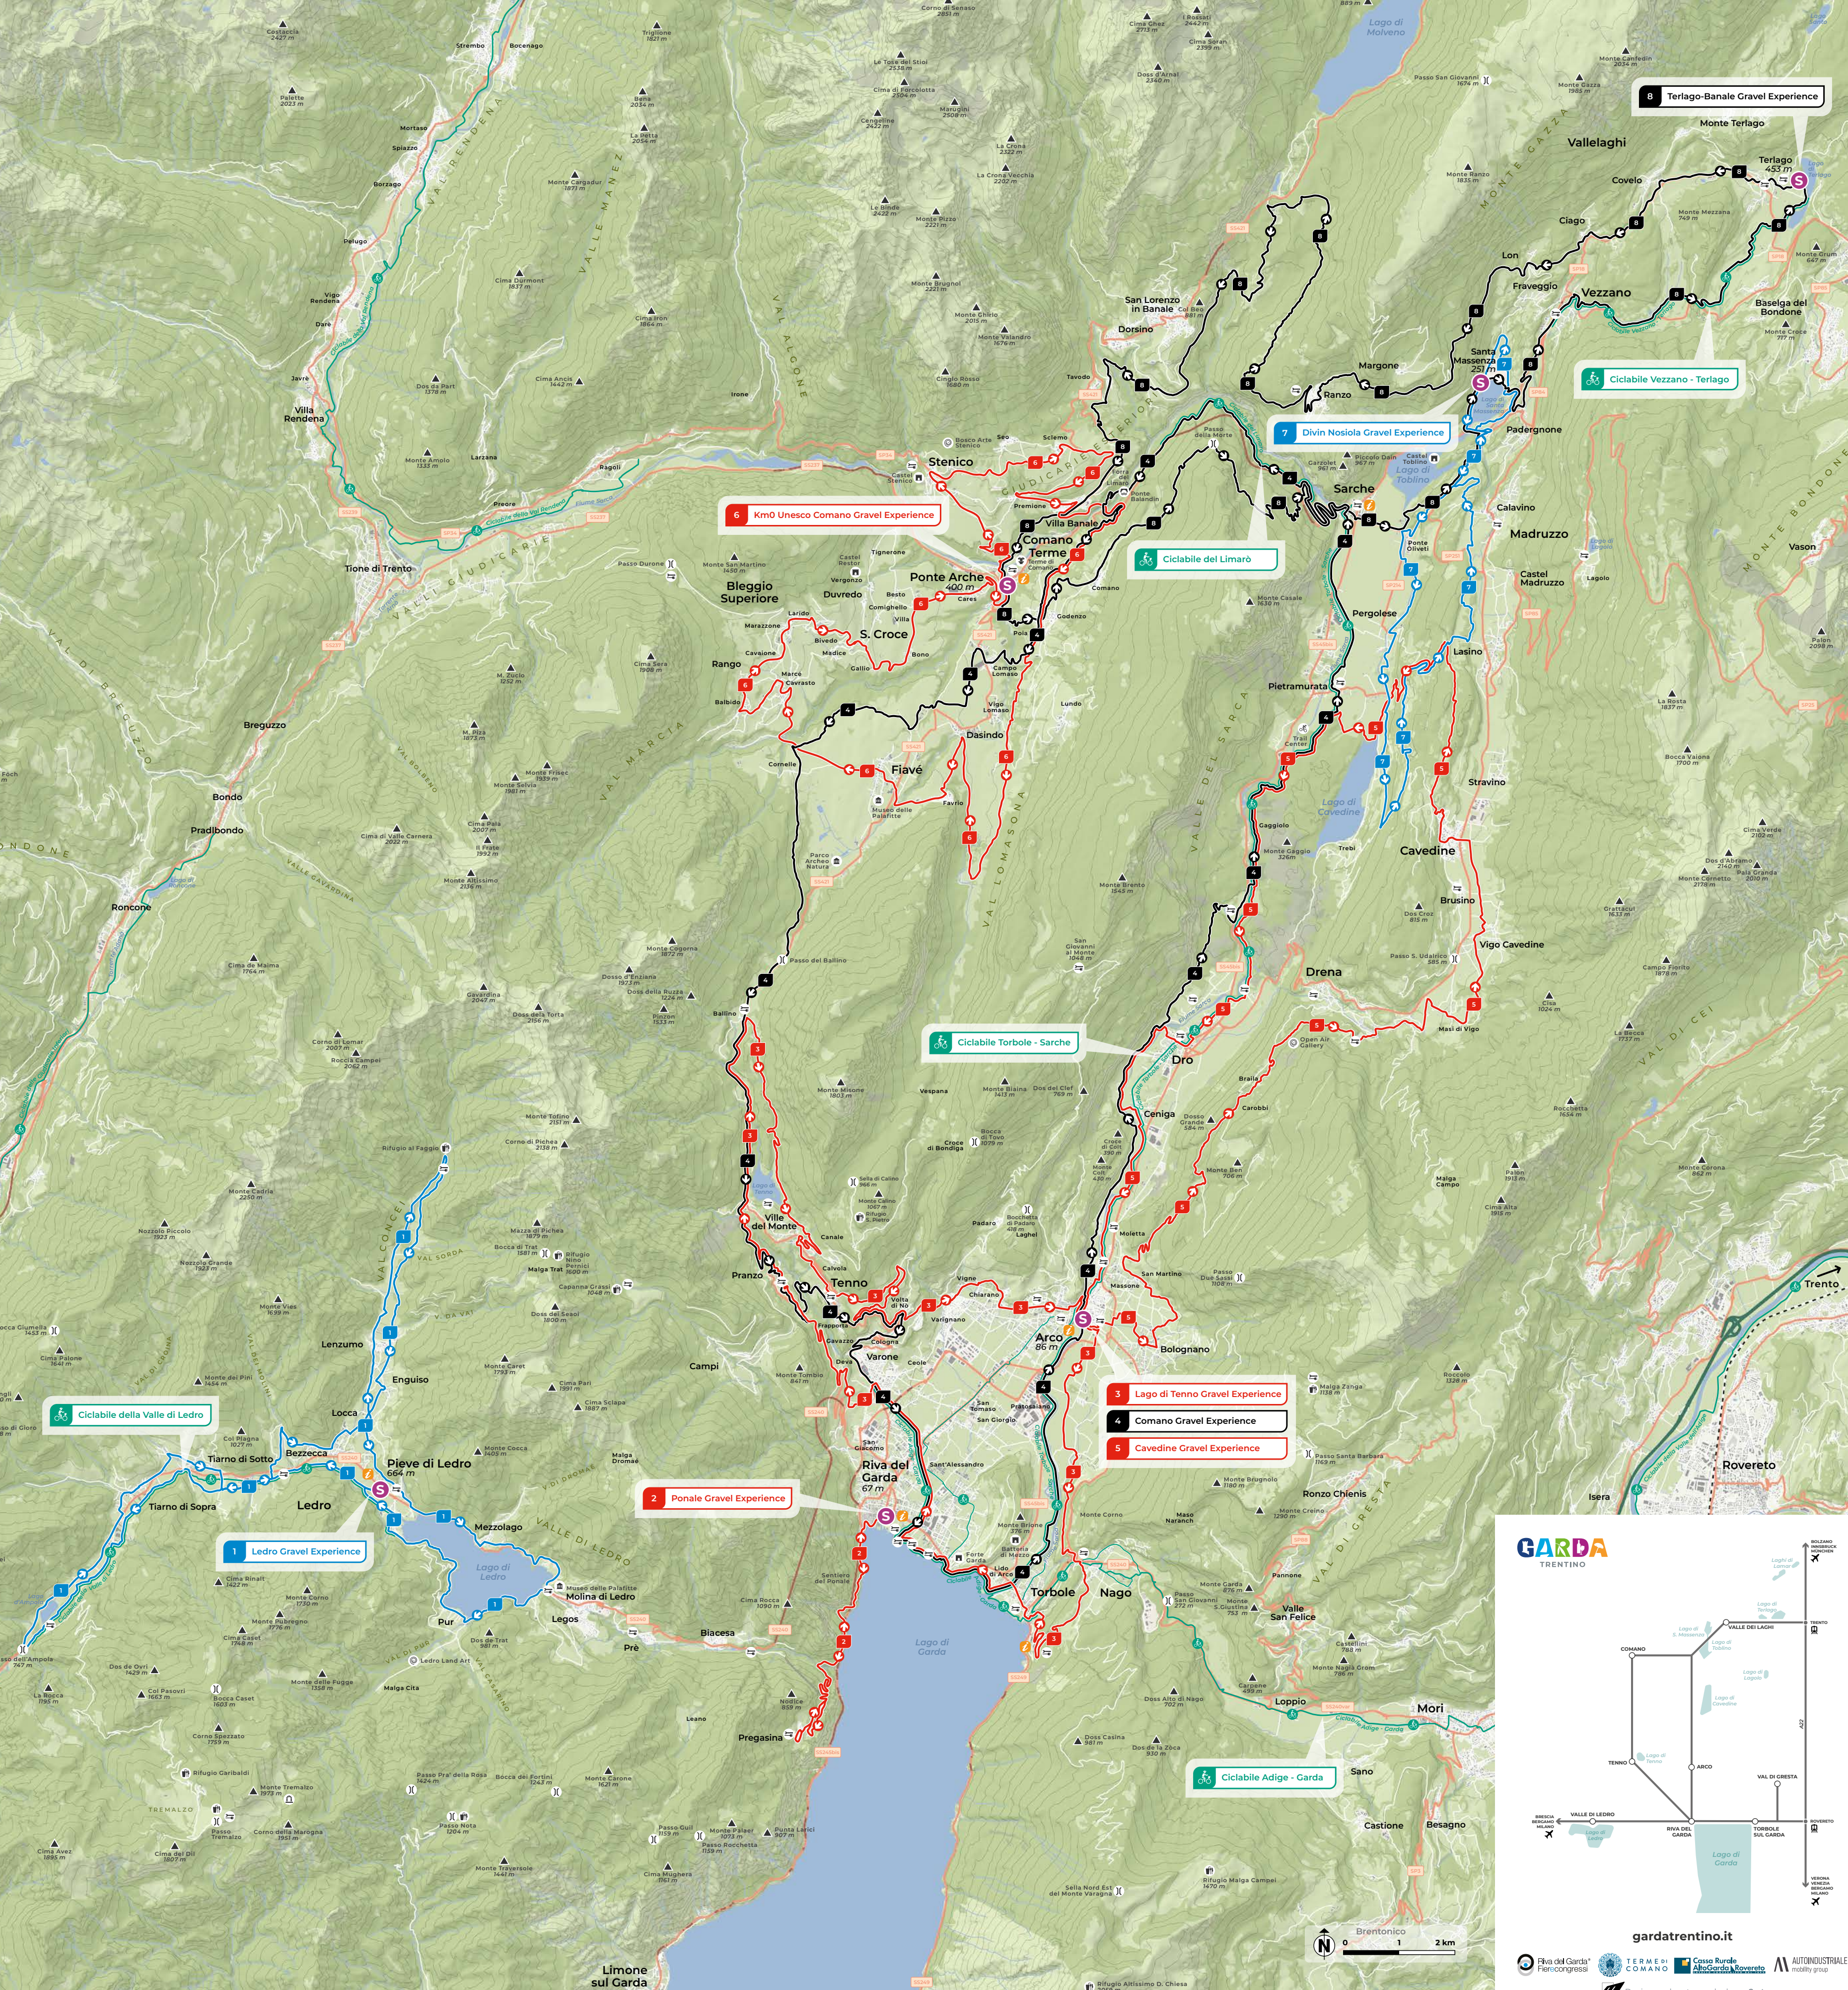

GARDA GUEST CARD

Ingressi alle attrazioni più amate e trasporti gratuiti, attività esclusive. **Tutto in una card!**

Kostenlose öffentliche Verkehrsmittel und Eintritt zu vielen Attraktionen. **Alles in einer Card!**

Free admission to many attractions and transportation and exclusive activities. **All in one card!**

gardatrentino.it/guestcard

LEGENDA
Zeichenerklärung · Map key

- Punto di partenza - Startpunkt - Start
- Gravel Bike Tour facile - leicht - easy
- Gravel Bike Tour medio - mittelschwer - moderate
- Gravel Bike Tour difficile - schwer - difficult
- Pista ciclabile - Radweg - Bike path
- Bikestop
- Trail Center
- Ufficio Informazioni - Infobüro - Info Point
- Montagna - Berg - Mountain
- Food & Drink
- Passo - Pass
- Museo - Museum
- Sito culturale - Kulturdenkmal - Historical site
- Ponte - Brücke - Bridge
- Land Art
- Terme - Terme - Thermal bath
- Galleria - Tunnel
- Cascata - Wasserfall - Waterfall

V.04-2024

Tutte le informazioni sono state raccolte con la massima cura, ma sono fornite senza garanzia di completezza o correttezza. Alle Angaben wurden mit größter Sorgfalt erhoben, erfolgen jedoch ohne Gewähr und erheben nicht den Anspruch auf Vollständigkeit. All data has been collected with the utmost care but are provided without guarantee of completeness or accuracy.

GARDA TRENTINO

gadatrentino.it

Pivio del Garda
Fiercongressi
TEM E DI
Cassa Rurale Alto Garda
Autoindustriale

Design and cartography | max2.at