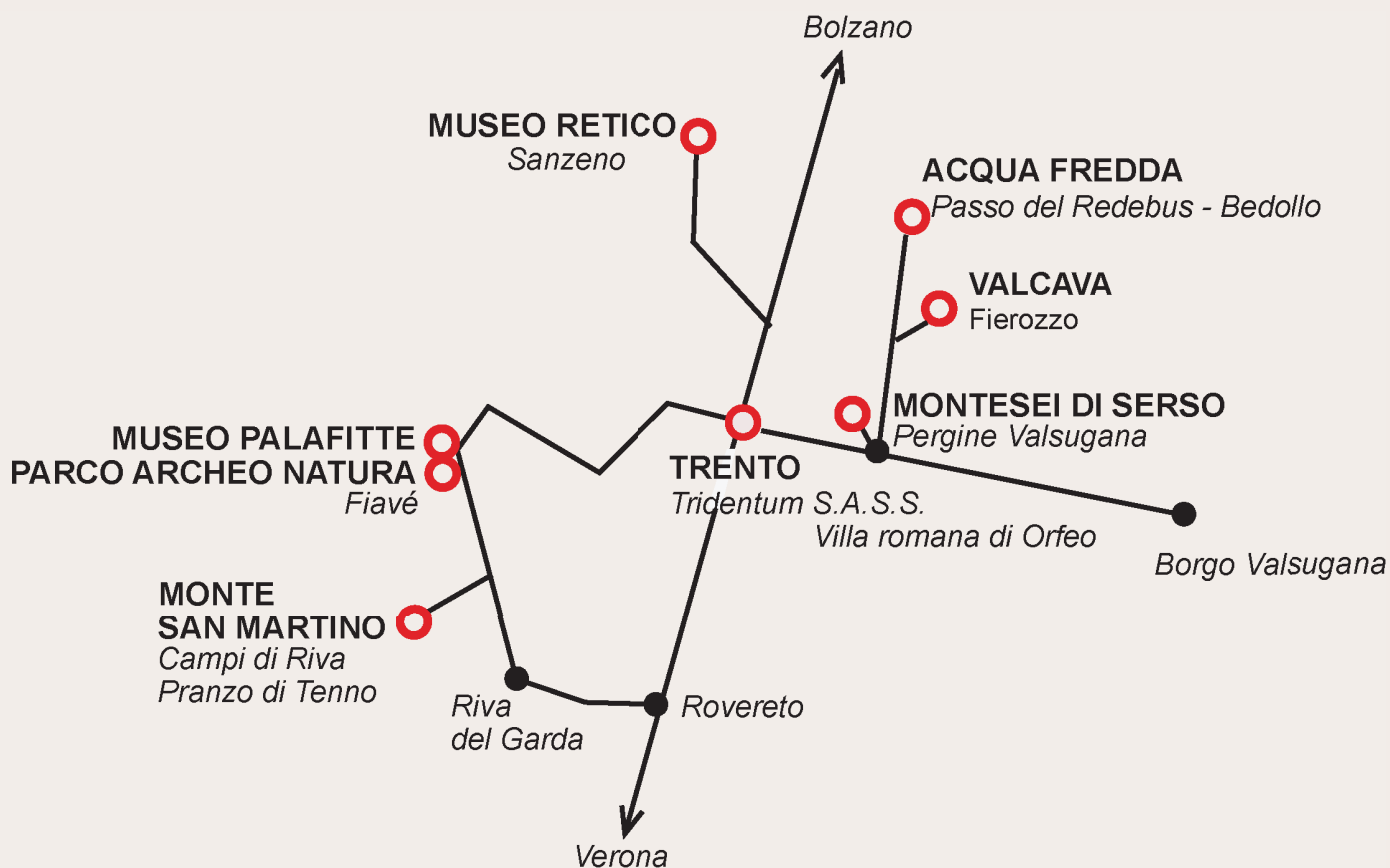

Provincia autonoma di Trento
UMSt Soprintendenza per i beni e le
attività culturali
Ufficio beni archeologici
Via Mantova 67 - Trento
tel. 0461 492 161
uff.beniarcheologici@provincia.tn.it
www.cultura.trentino.it/Temi/Archeologia

Soprintendenza per i beni culturali Trento
@Beniarcheo
soprintendenza_beniculturali
#archeologiatrentino

Le iniziative sono a cura dei Servizi Educativi dell'Ufficio beni archeologici (M.Raffaella Caviglioli, Mirta Franzoi, Luisa Moser, Giovanni Virruso)

Contatti: tel. 0461 492 150 - mail: didattica.archeologia@provincia.tn.it

Si ringraziano Enti, Comuni, Associazioni, Aziende per il turismo, che hanno collaborato alla realizzazione delle iniziative.

Foto: Archivio Soprintendenza, M. Benedetti, R.Caliari, L. Chistè, M. Franzoi, G. Malfer, L. Moser, G. Virruso, G. Zotta

Grafica a cura dell'Ufficio beni archeologici

Stampa: Centro Duplicazioni PAT