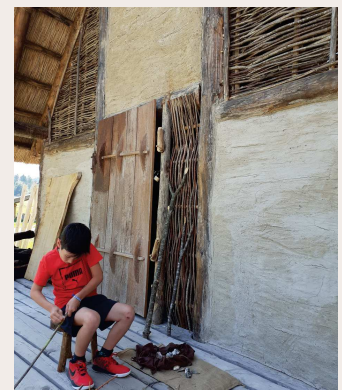

21 agosto ore 10.30 Museo delle Palafitte

100% latte

Laboratorio per famiglie per conoscere la produzione di latticini nei villaggi palafitticoli di Fivé-Carera

22 agosto ore 14.30 e 17 Parco Archeo Natura

Palafitticolo anch'io! La produzione dei tessuti nei villaggi palafitticoli

Attività di archeologia dimostrativa e laboratori per tutti

Archeologia a Fiavé

Museo delle Palafitte
Parco Archeo Natura

24 agosto ore 14.30 e 17 Parco Archeo Natura