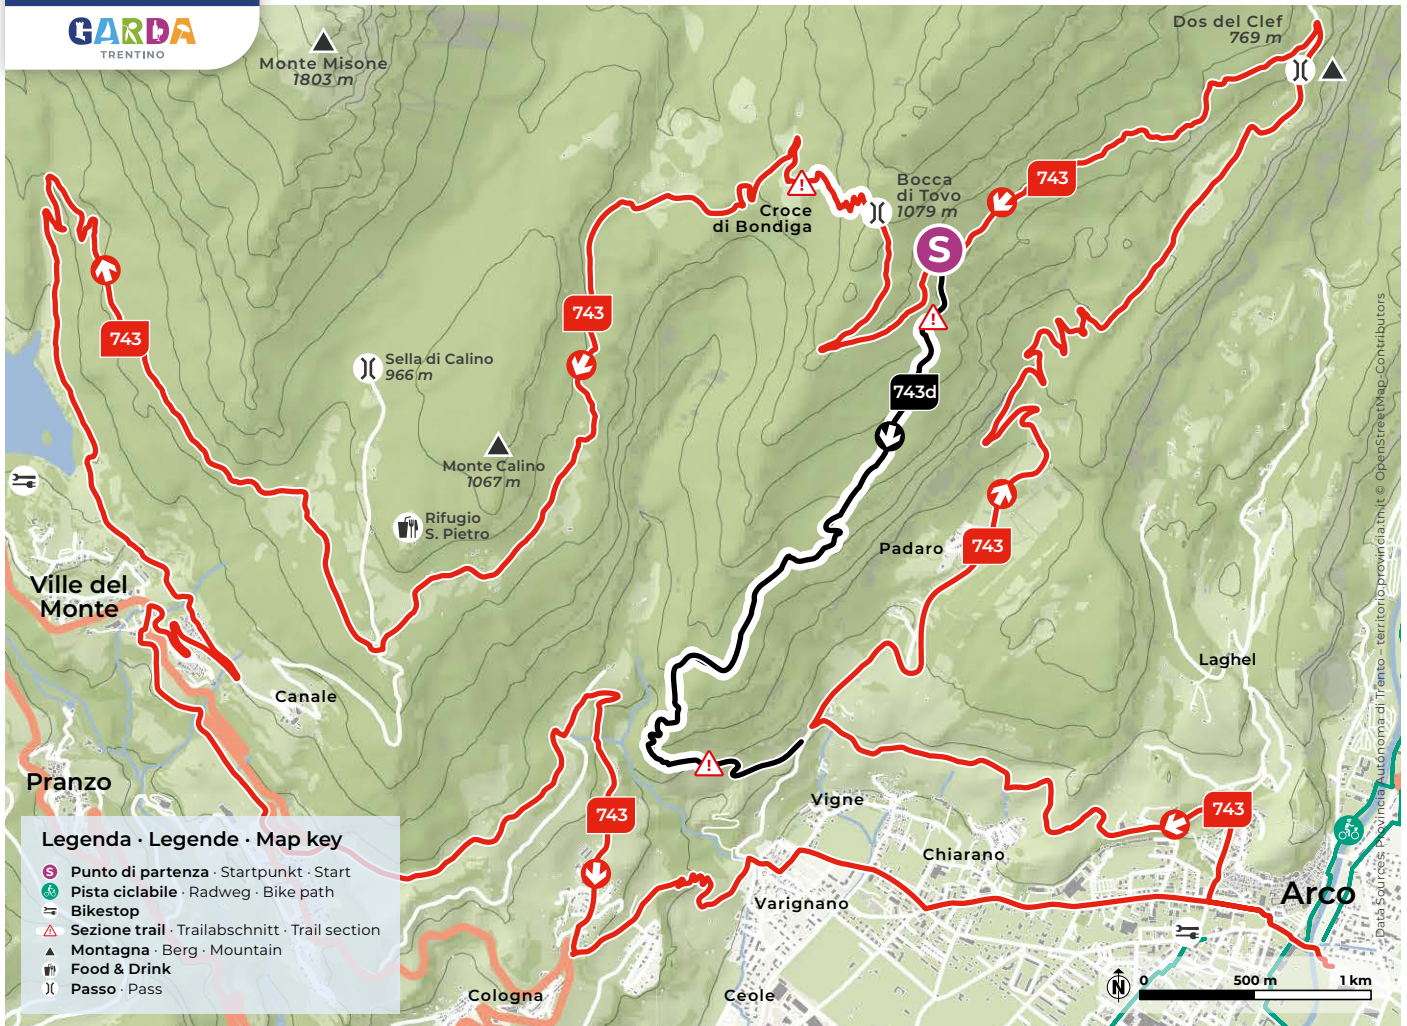

ALTO  
GARDA

# 743d VARIANTE PIAZZOLE TRAIL

GARDA  
TRENTINO

Design and cartography 2024 | max2.at

## MTB

**Variante tecnica che accorcia di molto il percorso.**

Questa variante inizia tra Doss del Clef e Bocca di Tovo con un breve tratto di strada forestale e prosegue su un lungo sentiero piuttosto vario e impegnativo fino a tornare su strada poco sopra Varignano.

Get your GPX

Scan!

Click!

↔ 4 km

⬇️ -720 m