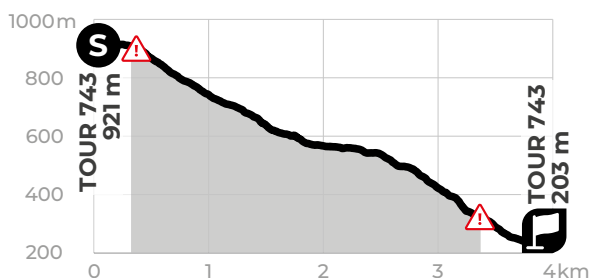

## MTB

**Variante tecnica che accorcia di molto il percorso.**

Questa variante inizia tra Doss del Clef e Bocca di Tovo con un breve tratto di strada forestale e prosegue su un lungo sentiero piuttosto vario e impegnativo fino a tornare su strada poco sopra Varignano.

Get your GPX

Scan!

Click!

↔ 4 km

⬇️ -720 m