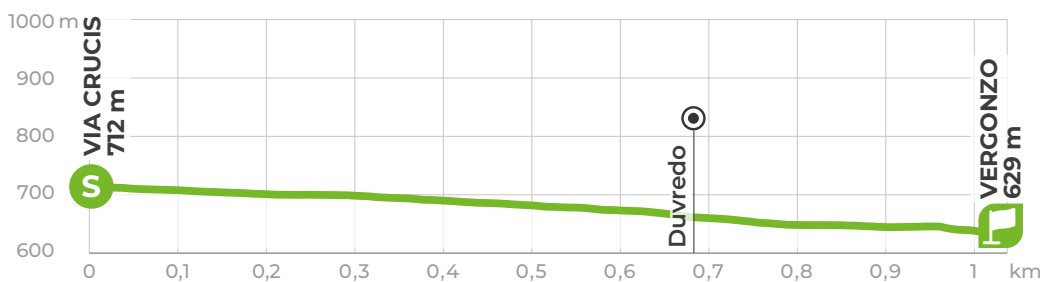

Design and cartography 2024 | max2.at

MTB Abkürzung zwischen Bivedo und Vergonzo via Duvredo.

Get your GPX

Scan!

Click!

1 km

-80 m

112 NUMERO EMERGENZA
NOTRUF
EMERGENCY NUMBER