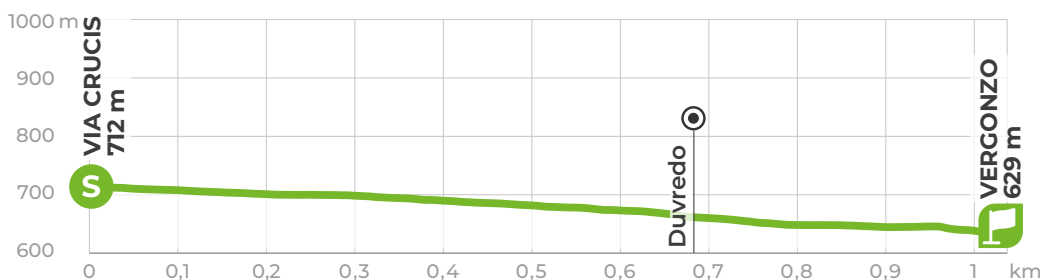

Design and cartography 2024 | max2.at

MTB

Scorciatoia tra Bivedo e Vergonzo passando da Duvedo.

Get your GPX

Scan!

Click!

↔ 1 km

⬇ -80 m