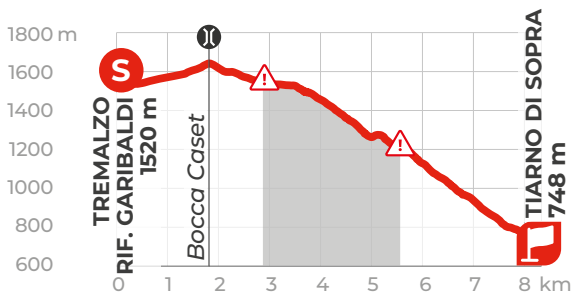

Design and cartography 2024 | max2.at

MTB

Naturtrail vom Feinsten hinunter nach Tiarno di Sopra

Variante vom Rifugio Garibaldi über Bocca Caset hinunter nach Tiarno di Sopra. Ab Malga Caset kann man einen 2,7km langen Natur-Trail genießen, auf dem flowige Abschnitte mit steileren Passagen wechseln. Fahrspaß ist auf alle Fälle garantiert.

Get your GPX

Scan!

Click!

8,1 km

-910 m

112 NUMERO EMERGENZA
NOTRUF
EMERGENCY NUMBER