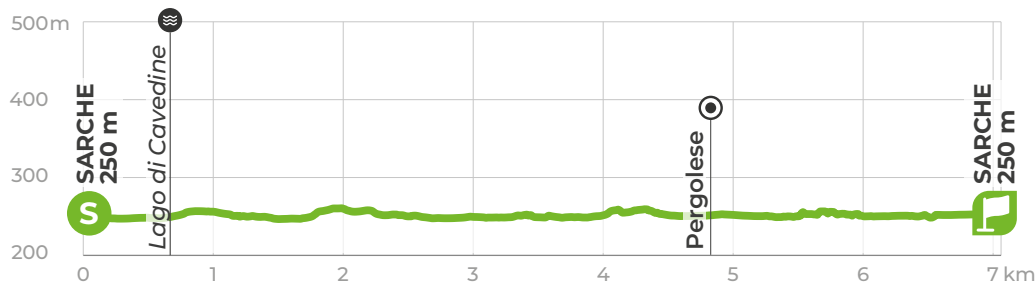

Design and cartography 2024 | max2.at

MTB

Gemütliche Abkürzung oder familientaugliche MTB-Runde

Wer nicht unbedingt viele Höhenmeter zurücklegen möchte aber trotzdem eine abwechslungsreiche Mountainbikerunde genießen will, der nimmt die Abkürzung zurück nach Sarche und genießt dabei die Blicke über den Lago di Cavedine.

Get your GPX

Scan!

Click!

7,1 km

50 m

112

NUMERO EMERGENZA
NOTRUF
EMERGENCY NUMBER